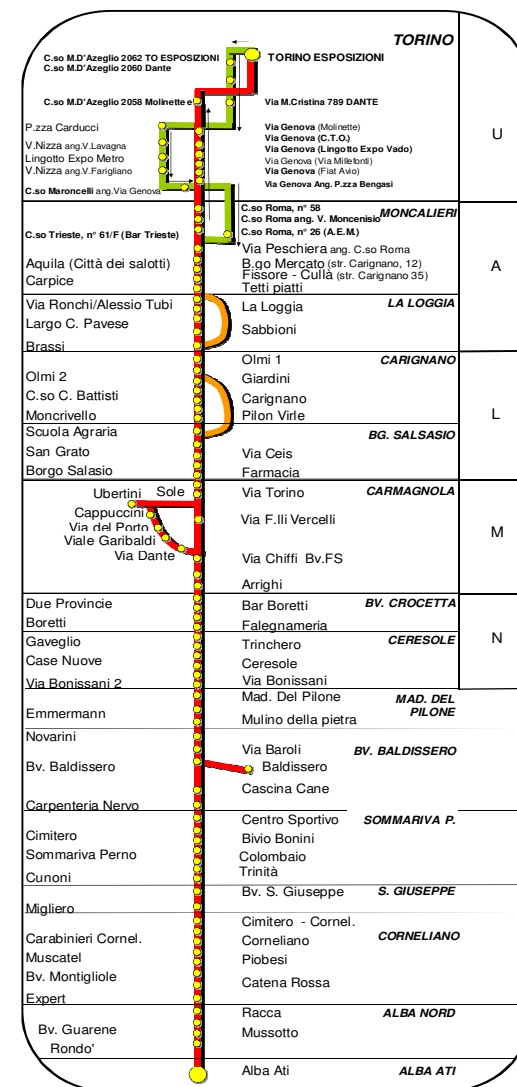

D.G.R. 36-2943 del 28/11/2011 - dal 01/02/2013

Tariffa	fascia	corsa semplice	10 corse	settimanale	mensile	trimestrale	annuale	annuale studenti
1	A	1,20	11,20	8,55	30,50	82,00	274,00	243,50
2	B	1,50	14,00	10,65	38,00	102,50	345,00	299,50
3	C	1,95	18,10	12,60	46,00	125,00	416,00	365,50
4	D	2,25	20,90	14,60	52,00	139,50	462,00	411,00
5	E	2,45	22,80	16,05	57,00	154,00	512,50	451,50
6	F	2,85		17,45	63,00	169,50	563,50	502,50
7	G	3,05		18,55	67,00	181,00	604,00	538,00
8	H	3,35		19,90	72,50	196,00	649,50	578,50
9	I	3,65		21,90	78,00	210,00	700,50	624,00
10	L	3,95		23,05	81,50	221,00	731,00	649,50
11	M	4,35		25,05	88,50	238,00	791,50	705,50
12	N	4,85		25,90	92,50	249,50	827,00	736,00

Il biglietto acquistato a bordo autobus è soggetto ad un supplemento di Euro 0,50 dalla fascia A alla fascia L e di Euro 1,55 per le restanti fasce

L'autolinea ALBA - TORINO è in coincidenza con l'autolinea ALBA - BOSSOLASCO

Nell'area della Provincia di Torino ATI

utilizza, per i soli abbonamenti, il sistema **FORMULA** integrato

TARIFE AREA INTEGRATA FORMULA D.G.R. 36-2943 del 28/11/2011 - dal 01/03/2013

ZONA	Settimanale Illimitato	Mensile Illimitato	Annuale Illimitato	Annuale Illimitato studenti
1	9,85	35,50	319,50	284,00
2	11,15	40,00	360,00	320,00
3	13,70	49,00	441,00	392,00
4	16,65	60,00	540,00	480,00
5	19,60	69,00	621,00	552,00
6	22,05	78,00	702,00	624,00

Per la determinazione delle zone vedi opuscolo FORMULA

SALUZZO	Via Circonvallazione, 19	0175	478.811
CUNEO	Discesa Bellavista	0171	67.400
MONDOVI	Via Torino, 61	0174	40.285
ALBA	P.zza Dogliotti, 1	0173	362.949
CARIGNANO	Strada Saluzzo, 63/13	011	96.97.190